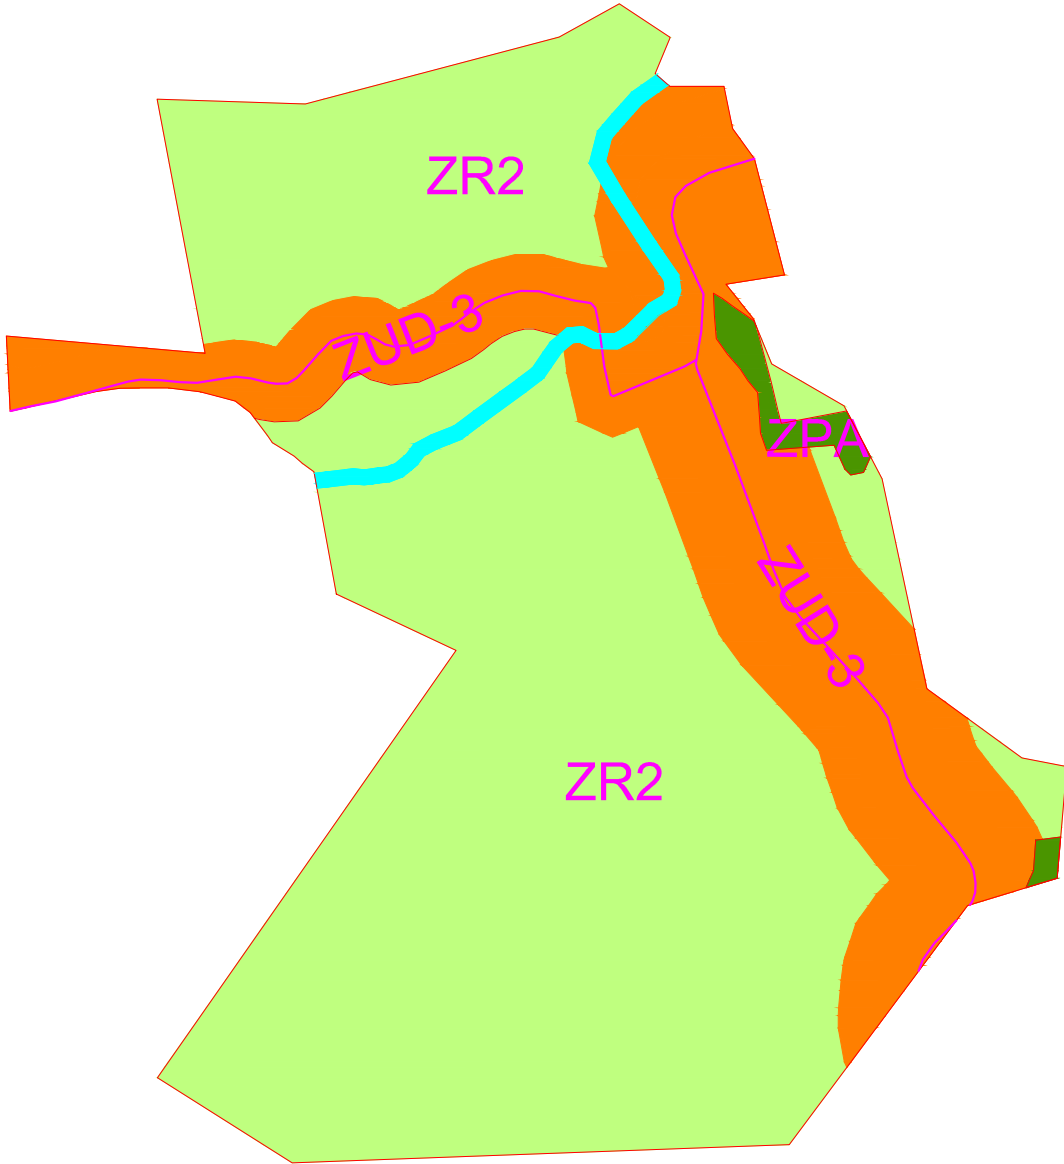

# MAPA DE ZONEAMENTO

Boapaba

LEI Nº 7.221, DE 25 DE ABRIL DE 2024

## LEGENDA

-  ZR2- ZONA RESIDENCIAL -2
-  ZPA- ZONA DE PROTEÇÃO AMBIENTAL
-  ZONA DE USO DIVERSO