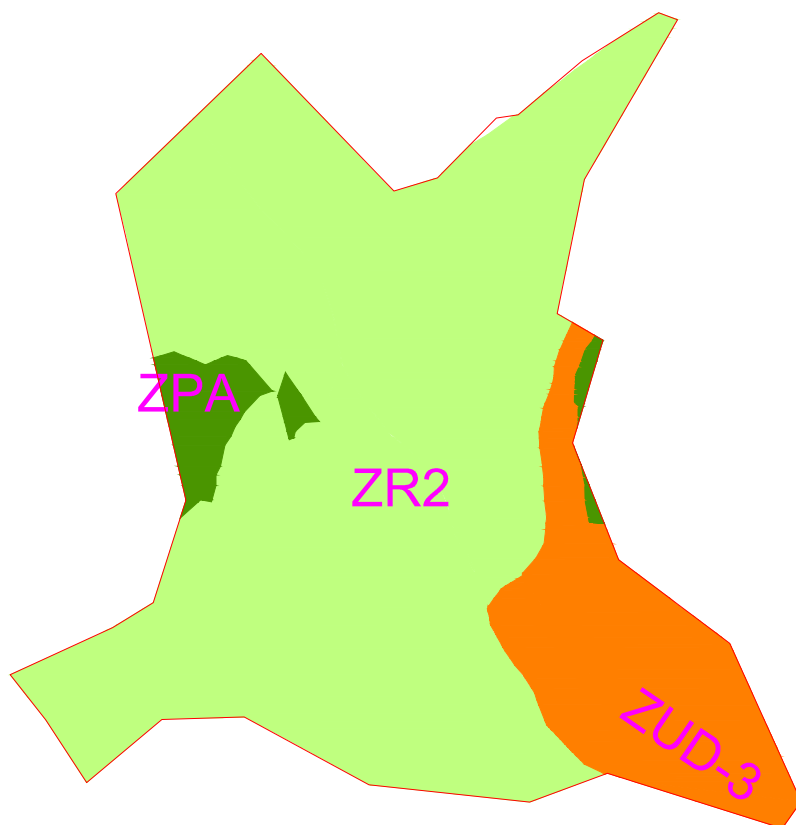

# MAPA DE ZONEAMENTO

Gordiano Guimarães

(Ponte do Pancas)

LEI Nº 7.221, DE 25 DE ABRIL DE 2024

## LEGENDA

ZR2- ZONA RESIDENCIAL -2

ZPA- ZONA DE PROTEÇÃO AMBIENTAL

ZONA DE USO DIVERSO