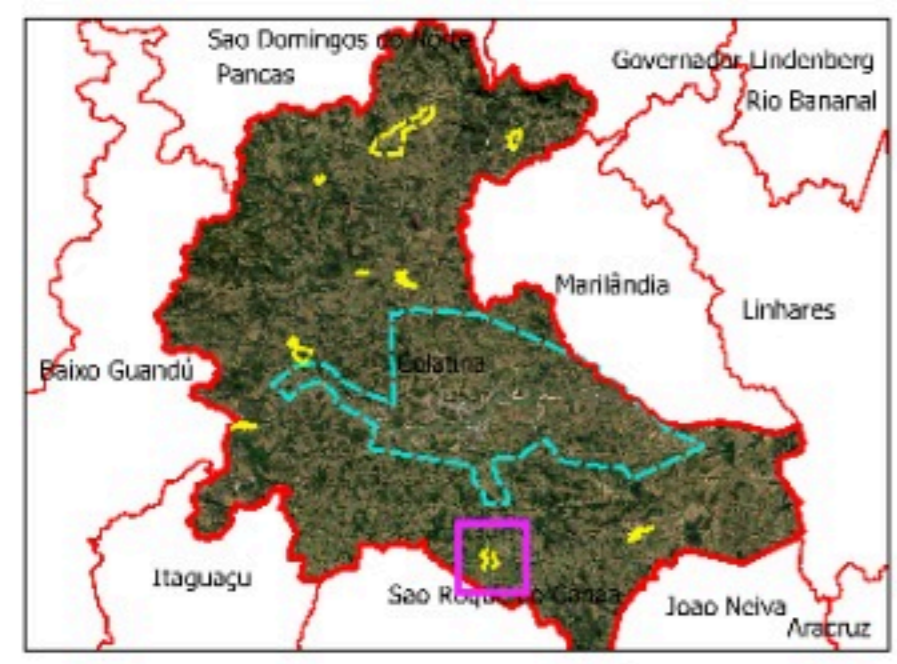

Legenda
 Perímetro Urbano

PREFEITURA MUNICIPAL DE COLATINA
GEORREFERENCIAMENTO

MUNICÍPIO:
Colatina-ES

MAPA:
Perímetro Urbano - Boapaba

Sistema de Coordenadas UTM
 Datum Horizontal - SIRGAS 2000 - UTM ZONE 24S