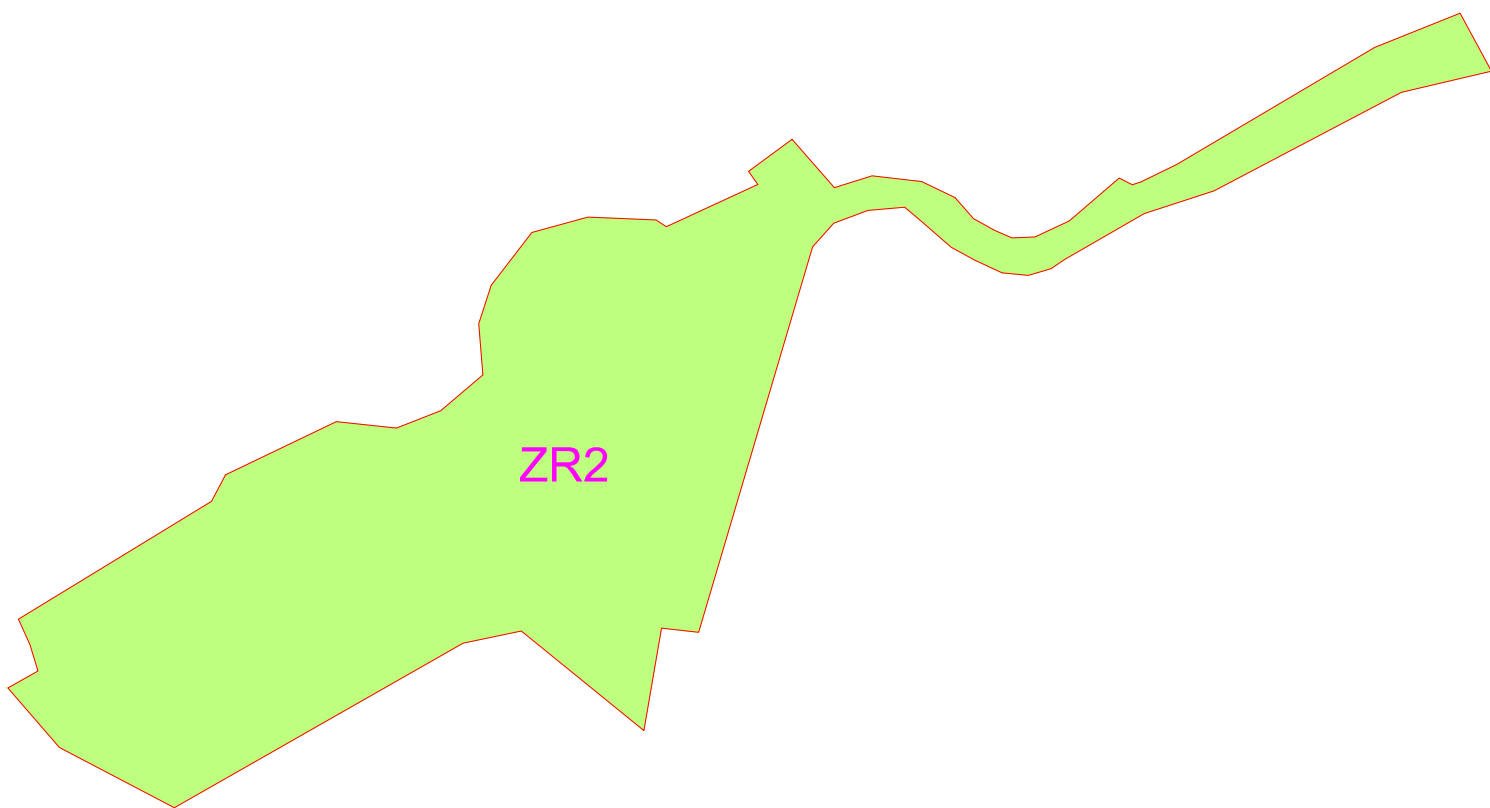

MAPA DE ZONEAMENTO

São Gabriel de Baunilha

LEI Nº 7.221, DE 25 DE ABRIL DE 2024

LEGENDA

ZR2- ZONA RESIDENCIAL -2

ZPA- ZONA DE PROTEÇÃO AMBIENTAL

ZONA DE USO DIVERSO