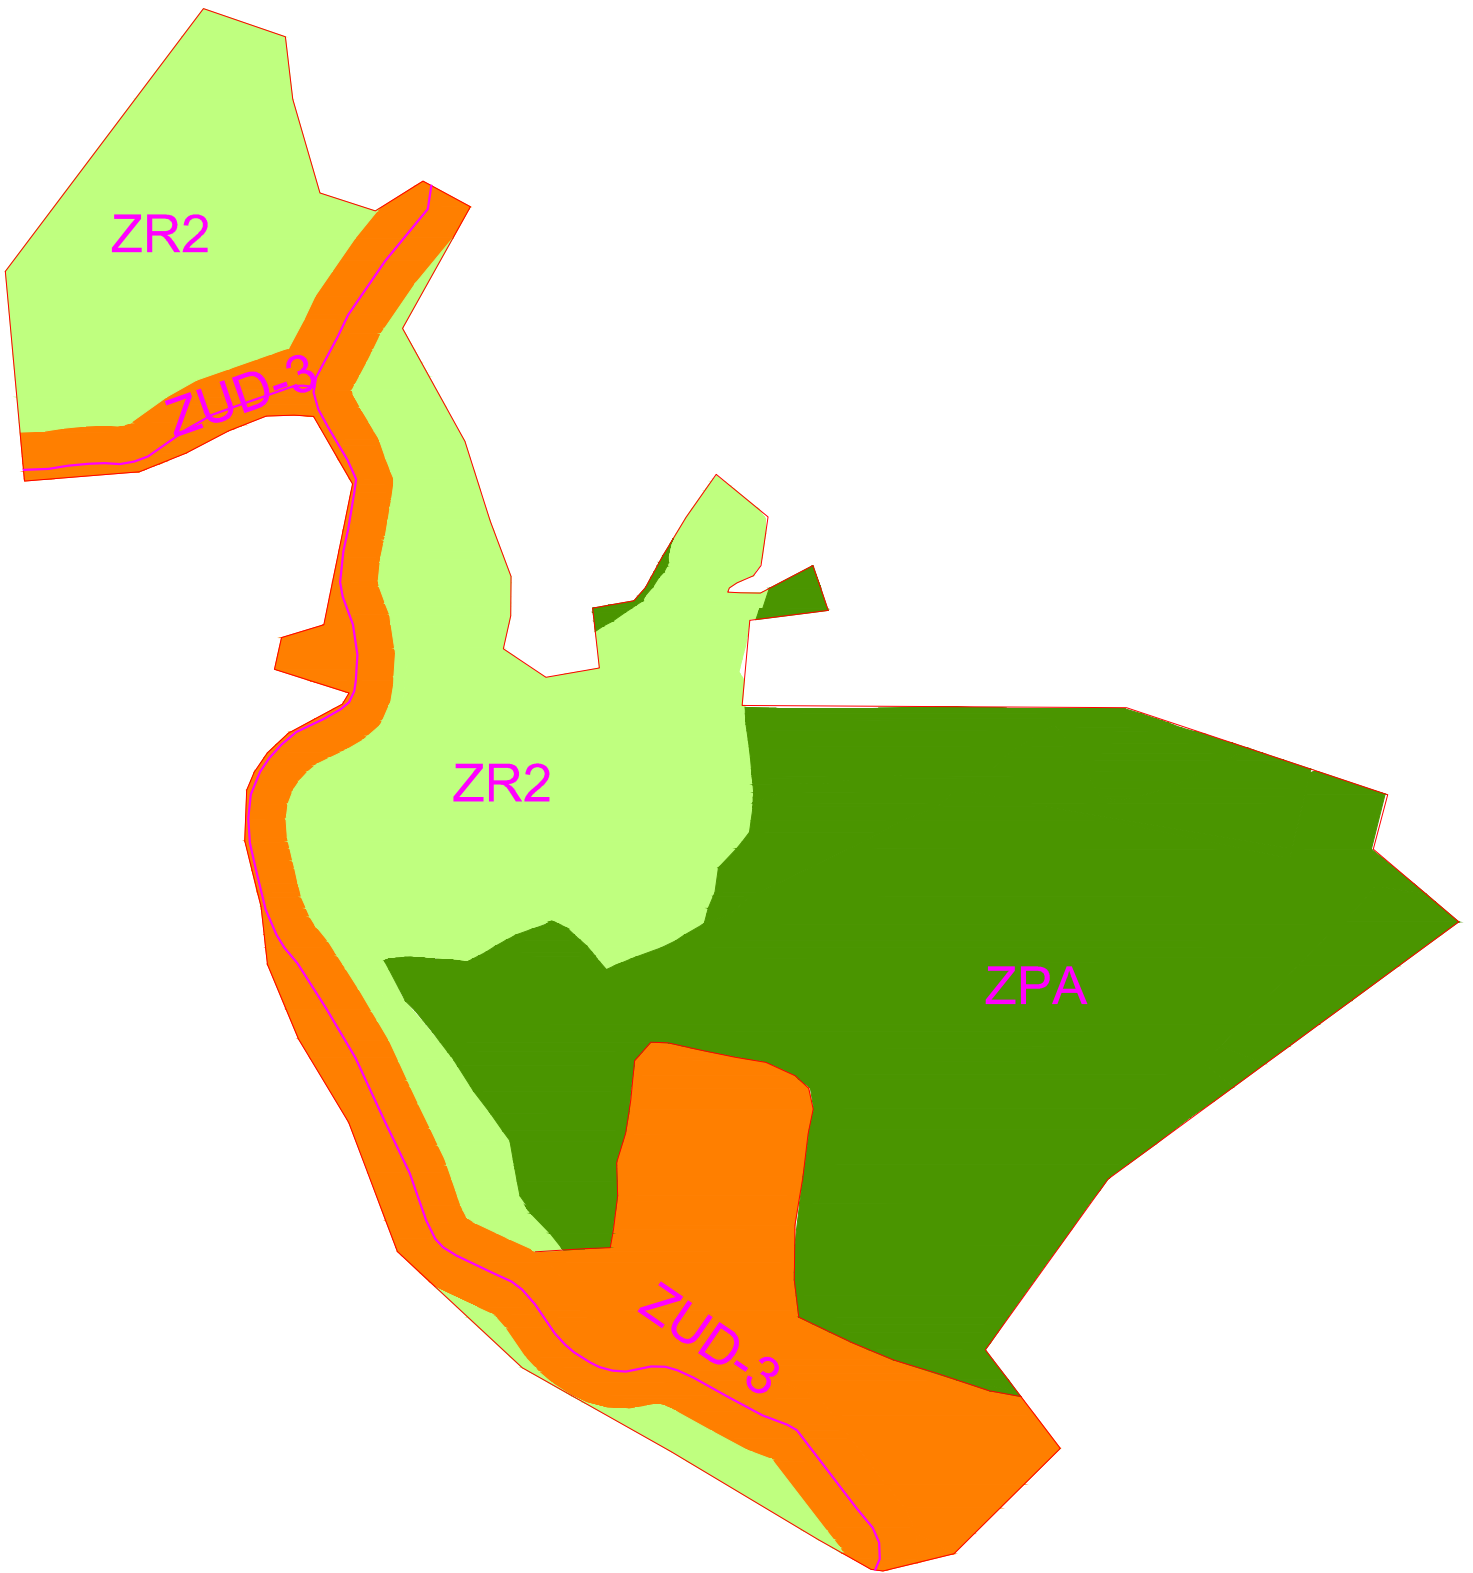

MAPA DE ZONEAMENTO

São João Grande

LEI Nº 7.221, DE 25 DE ABRIL DE 2024

LEGENDA

-  ZR2- ZONA RESIDENCIAL -2
-  ZPA- ZONA DE PROTEÇÃO AMBIENTAL
-  ZONA DE USO DIVERSO